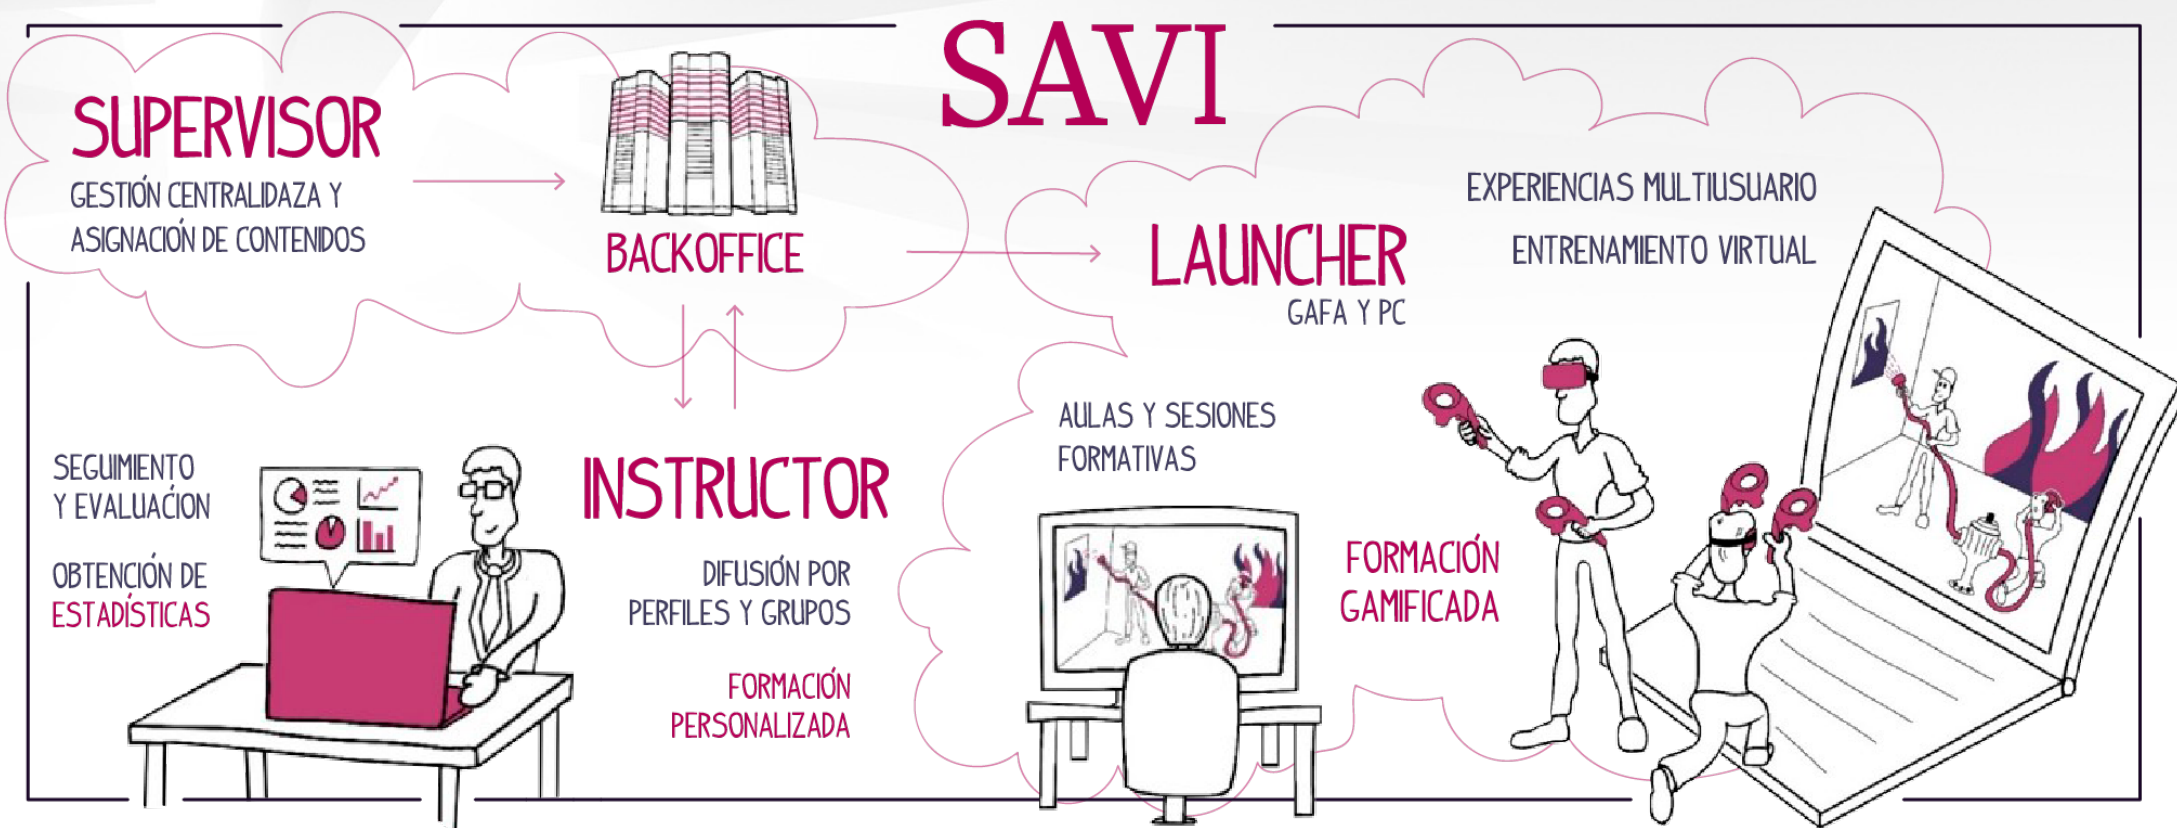

Auxiliar de odontología

SAVI es una **plataforma de gestión de simuladores** basados en Realidad Virtual. Incluye la gestión de usuarios y grupos, la gestión de las licencias de los simuladores, la monitorización de los resultados y la posibilidad de modificar los niveles de dificultad.